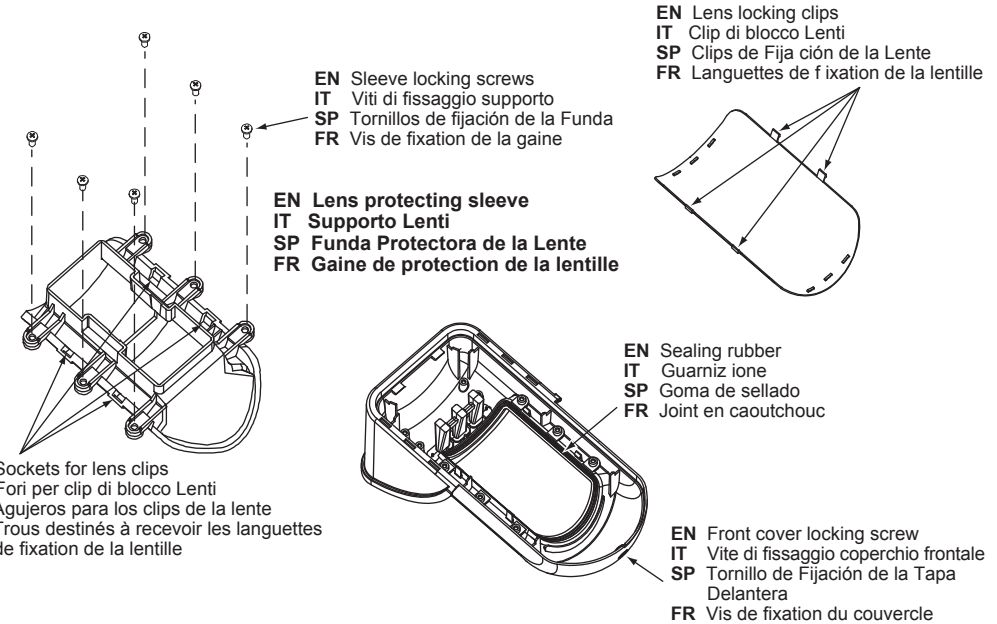

2

- **EN** Replacing lenses
- **IT** Sostituzione delle Lenti
- **SP** Cambiando las Lentes
- **FR** Remplacement des lentilles