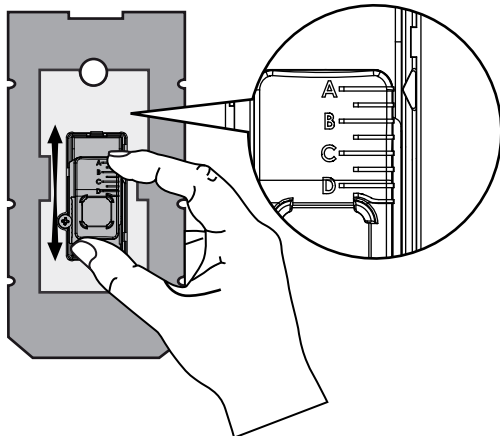

## Long Range lens for WatchOUT PIR (WatchOUT 312PR) & Wireless PIR (WL T312)

1

- EN** Installation height: 2.5m (8 ft)
- IT** Altezza di installazione: 2.5m (8 ft)
- SP** Instalación altura: 2.5m (8 ft)
- FR** Installation hauteur : 2.5m (8 ft)

Side view

Top view

**Important!** Installing at a different height will reduce the range.

3

### Position of lower PIR

- EN** Slide the moving PIR to the position A.
- IT** Fare scorrere il PIR mobile nella posizione A
- SP** Deslizar el PIR móvil hasta la posición A
- FR** Faire glisser l'élément PIR ajustable jusqu'à la position A