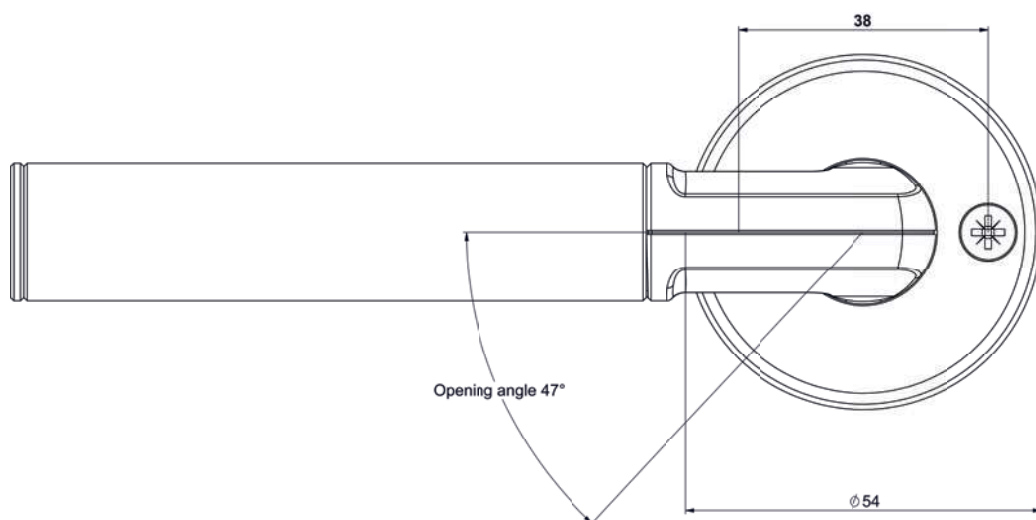

## TECHNICKÉ PARAMETRY

- kulatá rozeta rozteč šroubů 38 mm
- pro dveře tloušťky 35 – 80 mm
- čtyřhran 8 mm

## PROVEDENÍ VÝROBKU

- kombinace nerez a matný chrom

\* levé provedení

Popis	Objednací číslo
8812 KODOVA KLIKA PRAVA	AA000200
8812 KODOVA KLIKA LEVA	AA000255