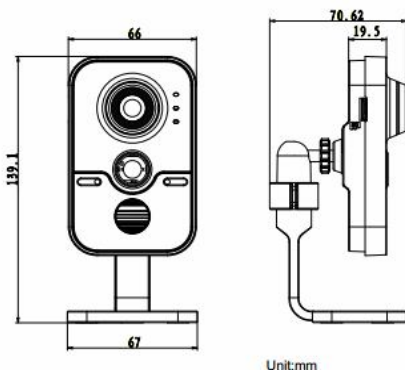

DS2CD2432I

3MPx IR IP kamera

Hlavné funkcie

- 3 megapixel (2048x1536) rozlíšenie
- IR do 10 m
- Vstavaný PIR detektor
- 3D DNR & DWDR & BLC
- Krytie IP66
- Zabudovaný mikrofón a reproduktor
- PoE napájanie

Rozmery

DS-2CD2432-I	
Kamera	
Obrazový čip	1/3" CMOS s progresívnym skenovaním
Citlivosť	0.07 lux @F1.2, AGC ON, 0 lux so zapnutým IR
Rýchlosť uzávierky	1/25s~ 1/100,000s
Objektív	4 mm, Uhol pohľadu: 75,8°
Dynamický rozsah	digital WDR
Deň / Noc	IR cut filter auto prepínanie
Digitálna redukcia šumu	3D DNR
Kompresný štandard	
Video kompresia	H.264/MJPEG
Profil kodeku H.264	hlavný profile
Duál stream	áno
Bit rate	32 Kb/s-16 Mb/s
Obraz	
Maximálne rozlíšenie	2048x1536
Počet snímkov /s	50Hz: 12,5 sn/s (2048x1536), 25sn/s (1920x1080), 25sn/s (1280x720)
Nastavenie obrazu	Saturácia, jas, kontrast, nastavenie ostrosti obrazu cez klientský softvér alebo web browser
BLC	Áno, zónová konfigurácia
Sieť	
Sieťové úložisko	NAS (iSCSI voliteľné)
Spustenie alarmu	Pohybová detekcia, sabotáž obrazu kamery
Protokoly	TCP/IP, HTTP, DHCP, DNS, DDNS, RTP, RTSP, PPPoE, SMTP, NTP, SNMP, HTTPS, FTP, 802.1x, Qos (SIP, SRTP, IPv6 voliteľné)
Základné funkcie	Duál stream, zrkadlový obraz, vodoznak, autentifikácia užívateľa, video maska
Kompatibilita	ONVIF, PSIA, CGI
Rozhrania	
Komunikačné rozhranie	1 RJ45 10 M /100 M Ethernet, slot na microSD do 64GB
Úložisko	Slot SD karta do 64GB
Alarmové vstupy/výstupy	1/1
Všeobecné	
Pracovné	-30 °C ~ 60 °C (-22°F ~ 140 °F) vlhkosť 95% alebo menej
Napájanie	12VDC±10%, PoE(802.3af)
Spotreba	max. 5W
PIR	Dosah 10 m
Uhol PIR	80°
Dosvit IR LED	do 10m
Rozmery	66 x 70,6 x 139,1 mm
Hmotnosť	400g