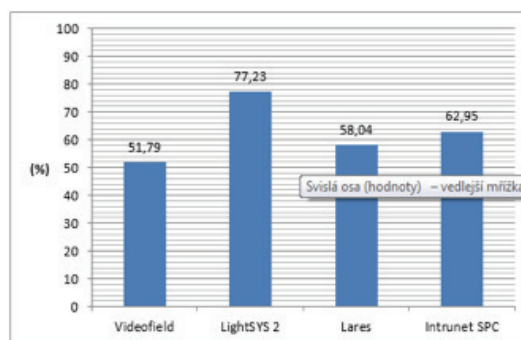

- **RSI VIDEO TECHNOLOGIES**
  - o Videofield
- **RISCO**
  - o LightSYS 2
- **Ksenia Security**
  - o Lares
- **Siemens**
  - o Intrunet SPC

V tabulce I a II vidíte parametry porovnávaných systémů.¹

Tab. I porovnání systémů Videofield a LightSYS 2

	Videofield	LightSYS 2
Záznam poplachu	Ano	Ano
Stream	Jen bezprostředně po poplachu	Ano
Délka záznamu	10 s	Dle nastavení
Umístění videa	PCO	SD karta v kameře, stream, cloud, PCO
Rozlišení videa	Venkovní černo-bílý 320x240 Vnitřní barevný a černo-bílý až 640x480	Vnitřní, barvy HD 1,3 Mpx
Počet kamer v systému	Max. 25 veškerých zón a zařízení v systému (včetně kamer)	Neomezeně
Integrovaný detektor	Ano	Ne

Tab. II porovnání systémů Lares a Intrunet SPC

	Lares	Intrunet SPC
Záznam poplachu	Ne	Ano
Stream	Ano	Ano
Délka záznamu	Bez záznamu	Dle poplachu
Umístění videa	Pouze stream	Stream, v ústředně, PCO
Rozlišení videa	Dle druhu použité CCTV kamery	Dle druhu použité CCTV kamery
Počet kamer v systému	Neomezeně	4
Integrovaný detektor	Ne	Ne

Z uvedených porovnávacích kritérií byl pomocí bodovací metody v multikriteriální analýze variant vytvořen přehledový graf (obr.1). V této analýze byl dáván důraz především na proměnné, které ovlivňují funkci ověřování poplachu jako místo uložení záznamu, záznam poplachu, rozlišení videa a streamový přístup.

Obr. 1 Procentuální hodnocení video-verifikace u zvolených systémů

Z tohoto grafu je patrné, že systémy Videofield, Lares a Intrunet SPC jsou relativně na stejné úrovni, alespoň co se týká výsledků bodovací metody v multikriteriální analýze variant. LightSYS 2 se jeví jako velice zajímavý systém, který umožňuje funkční metodu ověření poplachu pomocí video-verifikace.

¹ Čerpáno z: Security magazín, březem/dubem 2015, str. 55–57. Autor: Ing. Jan Hart, Ph.D. a Ing. Veronika Nídllová, Ph.D. (jedná se o úryvek z doslovné citace).