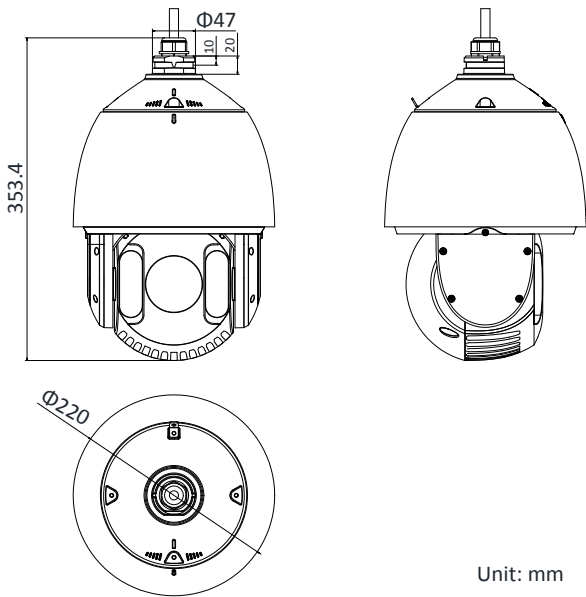

**Order Model**

DS-2DE7225IW-AE, 24 VAC & Hi-PoE

**Dimensions**

Unit: mm